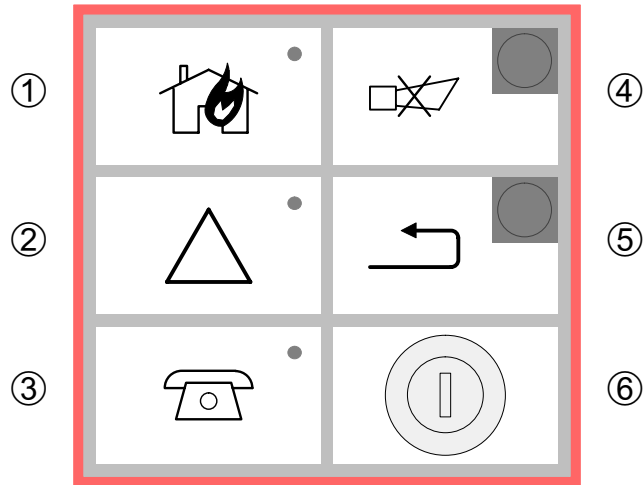

Feuerwehrbedienungs- und Anzeigefeld (FBA)

Legende

- ① Anzeige **Brandalarm**
- ② Anzeige **Störung**
- ③ Anzeige **Fernalarm**
- ④ Taste «**Abstellen / Quittieren**» zum Abstellen der akustischen Alarmgeräte
- ⑤ Taste «**Rückstellen Brandalarm**» zum Rückstellen der Brandmeldeanlage inkl. der Alarm- und Fernübermittlungsgeräte
- ⑥ Schlüsselschalter zum **Sperren der Tasten** «Abstellen / Quittieren» und «Rückstellen Brandalarm»
Schlüsseltyp: