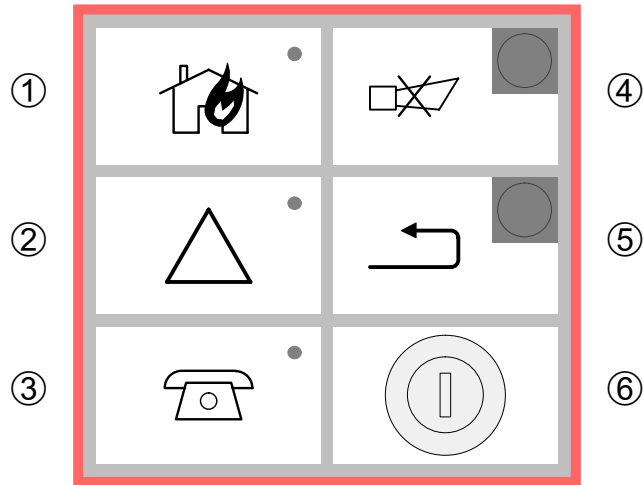

Pannello di comando e di segnalazione pompieri

Leggenda

- ① Indicazione **allarme fuoco**
- ② Indicazione **guasto**
- ③ Indicazione **teletrasmissione**
- ④ Tasto «**Tacitazione**», per tacitare gli apparecchi acustici
- ⑤ Tasto «**Ripristino dell'impianto**», incluso teletrasmissione
- ⑥ Interruttore a chiave per **sblocco i tasti** «Tacitazione» e «Ripristino dell'impianto»
 Tipo di chiave: